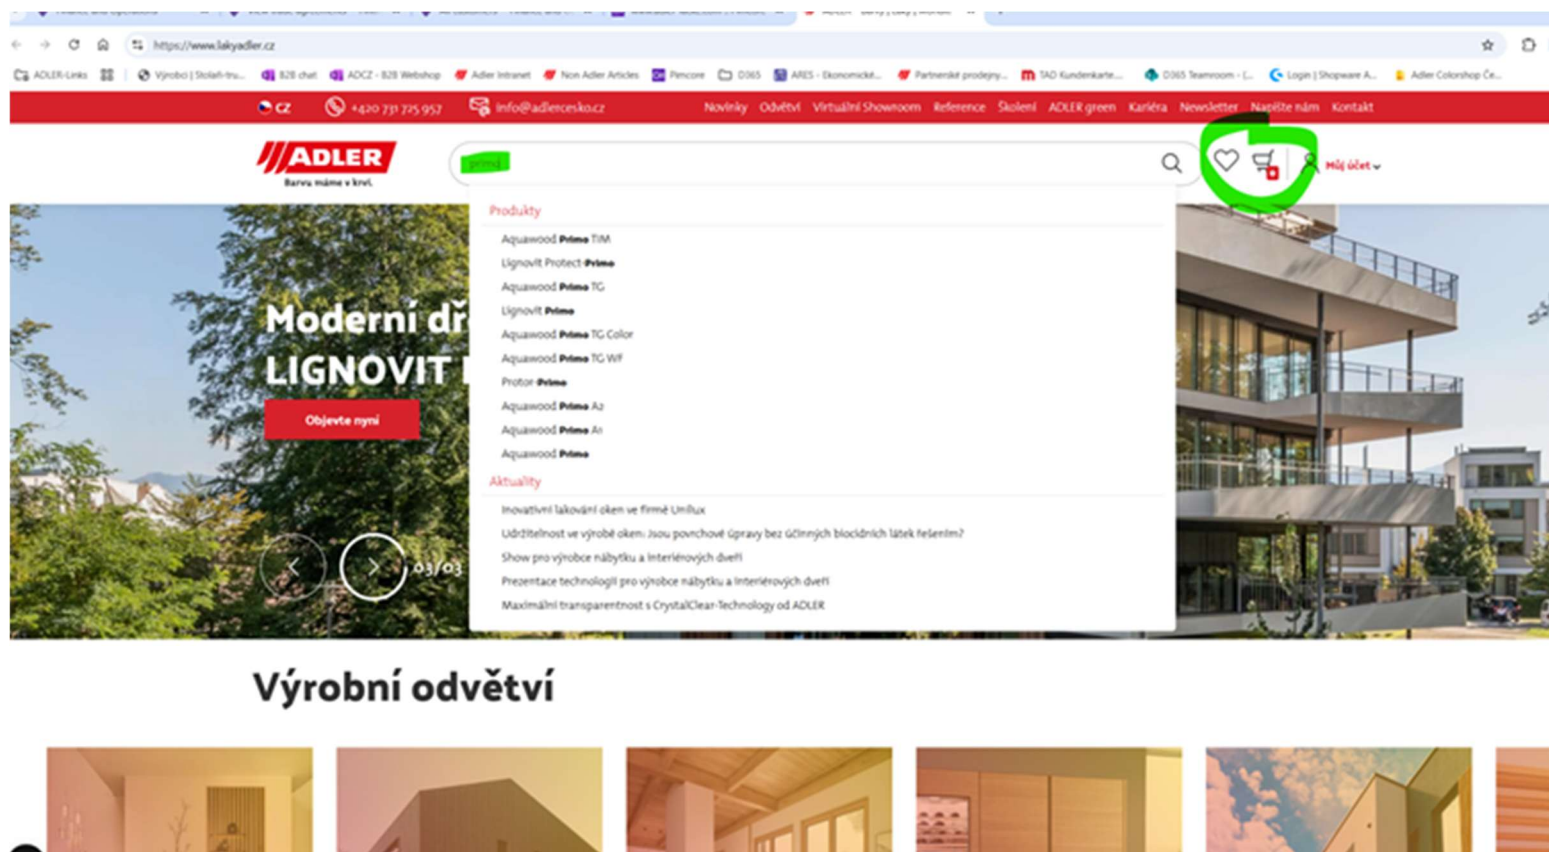

Vložte přihlašovací email a heslo. Následně se přihlaste přes tlačítko „Přihlásit“:

The login and registration form is centered on the page. It features the ADLER logo and slogan at the top. Below the logo are two input fields: "Přihlašovací email" and "Heslo", both with green highlights. To the right of the password field is a link "Zapomněli jste heslo?". Below the input fields is a large red button with the text "Přihlásit" in white. Underneath the button, there is a section titled "Ještě nemáte registraci?" followed by text encouraging users to register for a "pro firemní zákazníky" account, with a link "zde". Below this, there is text for "Soukromí zákazníci" mentioning physical and e-shops, with a link "partnerských prodejců". At the bottom of the form is a white button with the text "Registrovat se".

Po přihlášení se do aplikace zákazník vidí v pravém horním rohu ikonku nákupního košíku.

- Hledání artiklů lze přes „Produkty“.

Nejjednodušším způsobem je vepsat název požadovaného produktu do vyhledávacího pole. Po zadání názvu bude systém vyhledávat všechny artikly, kde se vyhledávané slovo nachází – viz níže „Primo“: