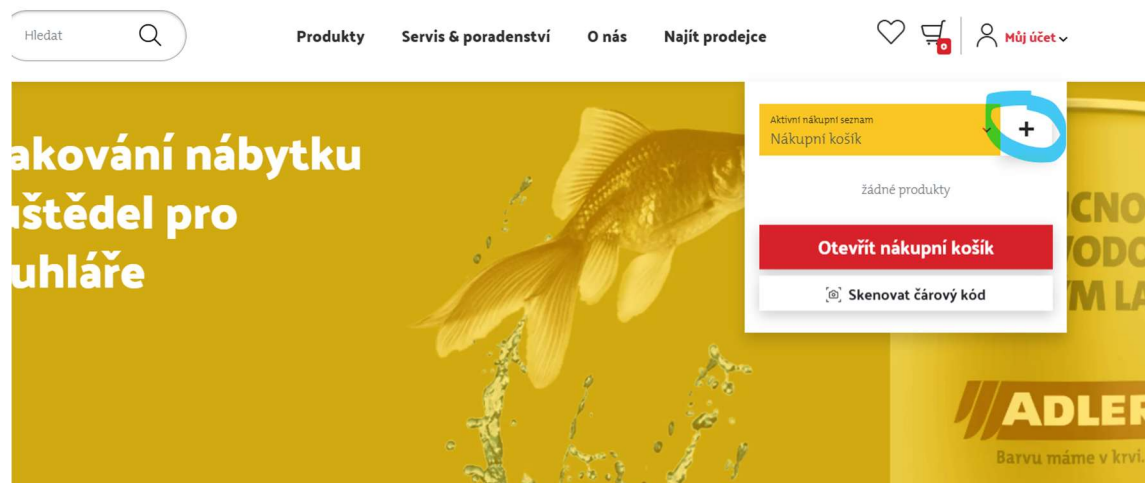

Produkty

Servis & poradenství

O nás

Najít prodejce

Můj účet ▾

Pro objednávky na jiné dodací adresy ve stejný závozný den je možné použít funkcionalitu vytvoření vícero otevřených nákupních košů přidáním přes tlačítko „+“:

Pro nový nákupní košík je třeba vytvořit název košíku a následně vkládat položky dle popisu výše:

Požadovaný košík je potom možno zvolit přes žluté tlačítko a otevřou se všechny vytvořené nákupní košíky:

The screenshot shows a web application interface with a navigation bar at the top. The navigation bar includes a search icon, menu items "Produkty", "Servis & poradenství", "O nás", and "Najít prodejce", and user icons for a heart, a shopping cart with a red notification badge, and a user profile labeled "Můj účet".